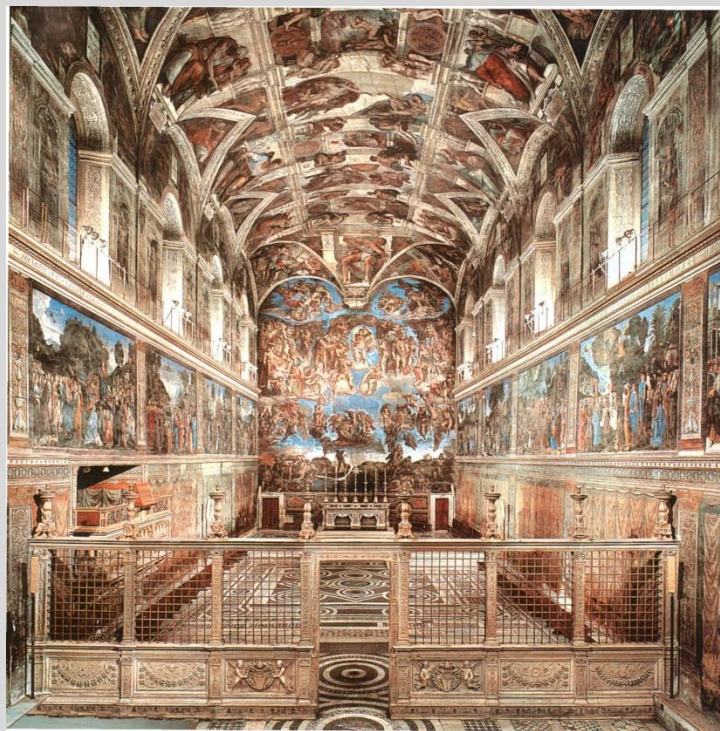

# **MUSEI VATICANI CAPPELLA SISTINA PASSEGGIATA DA SAN PIETRO A CASTEL SANT'ANGELO**

**30 marzo 2019**

**€ 80,00**

**MATTINA VISITA GUIDATA: MUSEI VATICANI E CAPPELLA SISTINA**

**PRANZO LIBERO**

**POMERIGGIO: PASSEGGIATA CON GUIDA DA PIAZZA SAN PIETRO A  
CASTEL SANT'ANGELO**